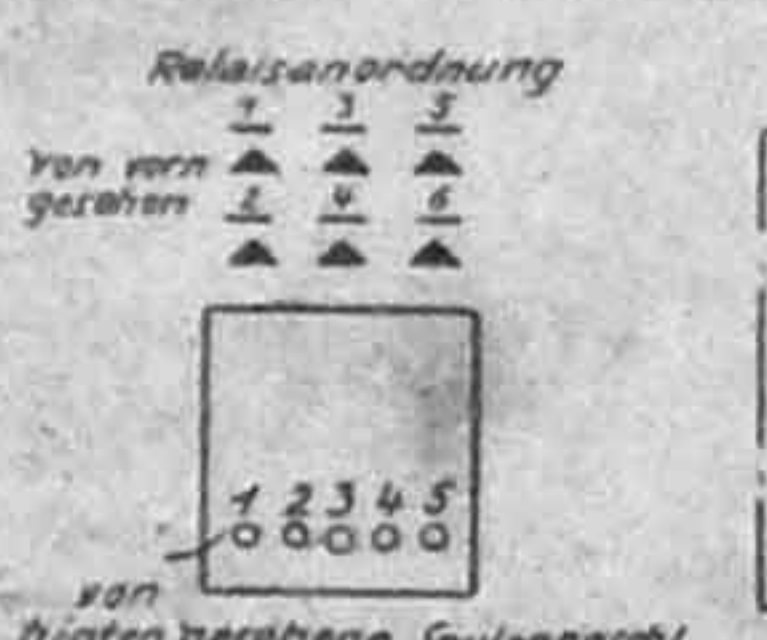

Relais-Tabelle

V	a	b	c	Bv	-
R1	3	2	3	-	-
R2	2	2	2	-	-
R5	2	3	2	-	-
H5	1	-	1	-	-
H6	3	3	2	-	-
H7	3	3	2	-	-
R7	3	3	2	-	-
U7	3	3	2	-	-

Verbindungs-Leiste

	U11	U12	U13	U14	U21	U51	U61	U62	U63	U64	U65	U71	U72	U73	U74	U75	U76	
a	○	○	○	○	○	○	○	○	○	○	○	○	○	○	○	○	○	○
b	○	○	○	○	○	○	○	○	○	○	○	○	○	○	○	○	○	○
c	○	○	○	○	○	○	○	○	○	○	○	○	○	○	○	○	○	○

Glimmlampe 220V.~

- Steckdosen**
- A1-10 Meßdruckwerke
 - A11 Hauptverteiler
 - A12 Zentrale
 - A13 Hupe 1
 - A14 Feuertaste
 - A15 Sprengpunkt
 - A16 Ziel
 - A17 Hupe 2
 - A18 Sammler

Zeitdrucker 38